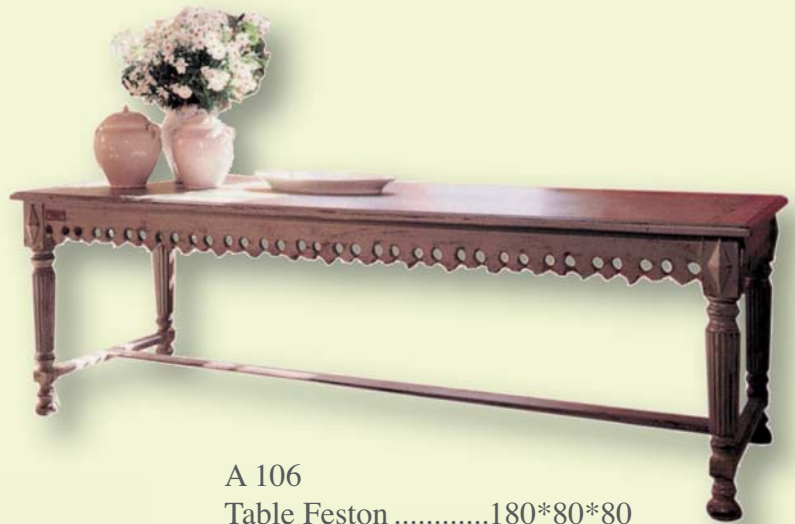

B102 - Table basse Claustra
Claustra coffee table
130*80*45

B 104 - Table basse Cantonnière
Cantonnière coffee table
130*80*45

B126 - Table basse Chenets
plateau pin massif
Chenets coffee table, massive pinewood top
140*88*45

B113 - Table basse Lambrequin
Lambrequin coffee table
135*85*55

Les autres Tables de Salle à Manger

Other Dining Tables

A 100 - Table Claustra220*130*75
Claustra table

A 106
 Table Feston180*80*80
 avec 2 rallonges de 30 cm
 de chaque côté
Feston table with 2 leaves on each side 30cm