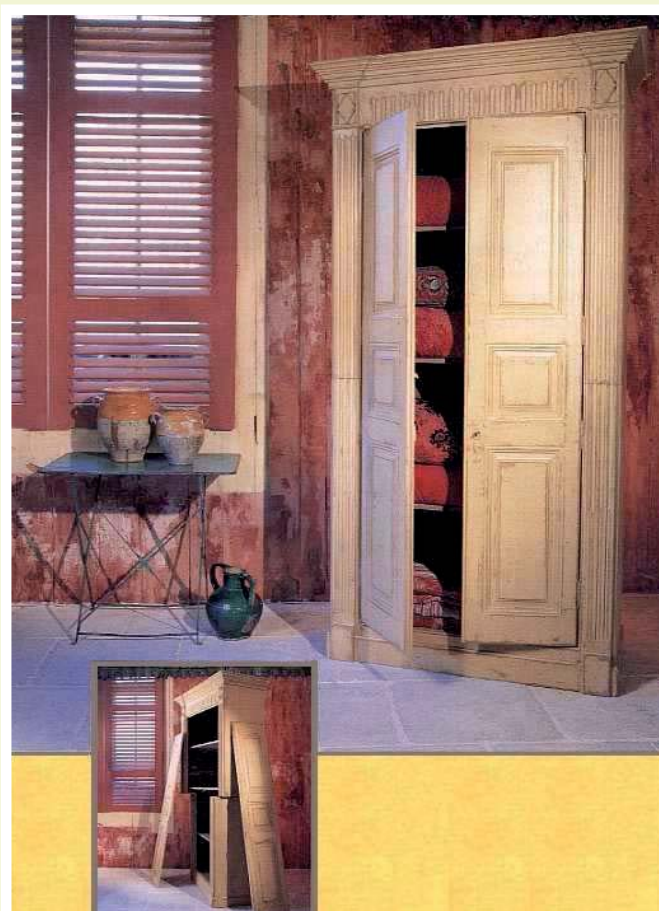

Les autres Armoires

Other Wardrobes

G103 - Armoire Bocage
 Toile de Jouy143*56*218
Bocage wardrobe with toile de Jouy

G100 - Armoire Girondine
 portes grillagées.....120*50*226
Girondine wardrobe with shelves and wire net door